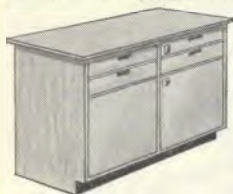

Pax D Arbetsbänk med 2 dörrar och 4 bänklådor eller med 1 dörr och 2 lådor. Höjd 85 cm, djup 60 cm.

|                         |              |
|-------------------------|--------------|
| 1 dörr, 2 lådor:        |              |
| Bredd 40 cm. Pris ..... | <b>52.00</b> |
| Bredd 50 cm. Pris ..... | <b>56.00</b> |
| Bredd 60 cm. Pris ..... | <b>60.50</b> |
| 2 dörrar, 4 lådor:      |              |
| Bredd 80 cm. Pris ..... | <b>88.00</b> |
| Bredd 90 cm. Pris ..... | <b>94.00</b> |